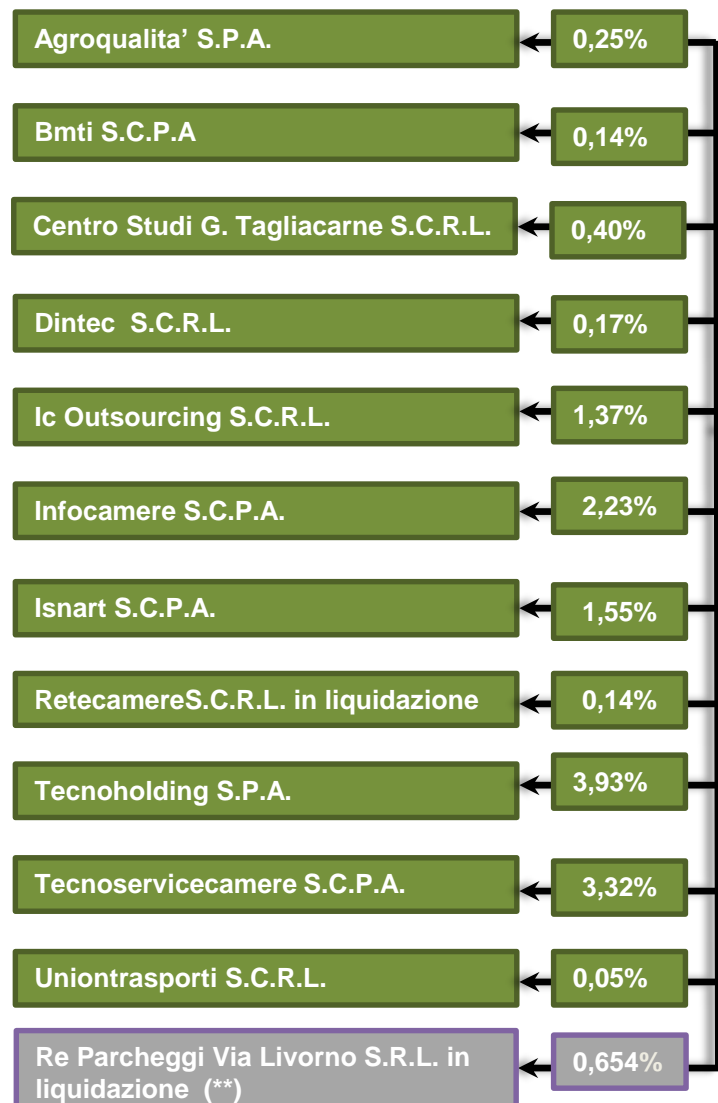

Camera di Commercio di Alessandria - Asti

Società Partecipate

Dati al 31.12.2022

Partecipazioni del sistema Camerale

Partecipazioni del sistema territoriale

(*) società per le quali è stato esercitato il recesso ex D. Lgs. 175/16

(**) società dismessa e cancellata dal R.I. il 31.05.2023