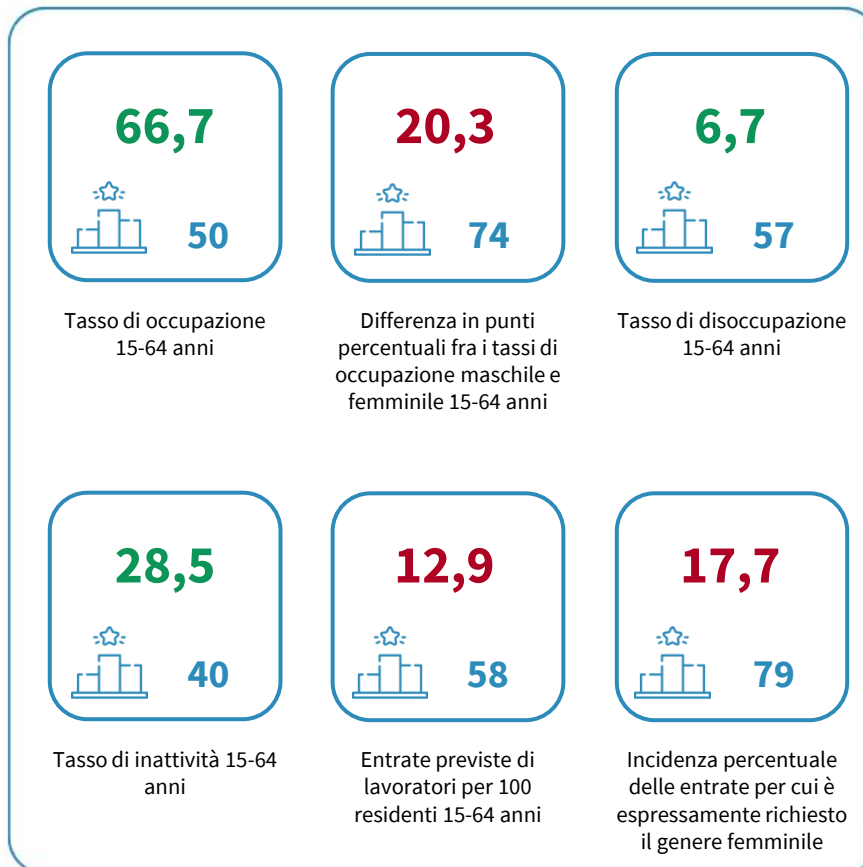

IL MERCATO DEL LAVORO DELLA PROVINCIA DI ALESSANDRIA

Tasso di occupazione 15-64 anni. Anno 2023

INDICATORI E POSIZIONAMENTO NELLA GRADUATORIA PROVINCIALE. ANNO 2023

I piazzamenti nella graduatoria provinciale del tasso di occupazione 15-64 anni

IL TASSO DI OCCUPAZIONE 15-64 ANNI - L'ANDAMENTO NEL TEMPO