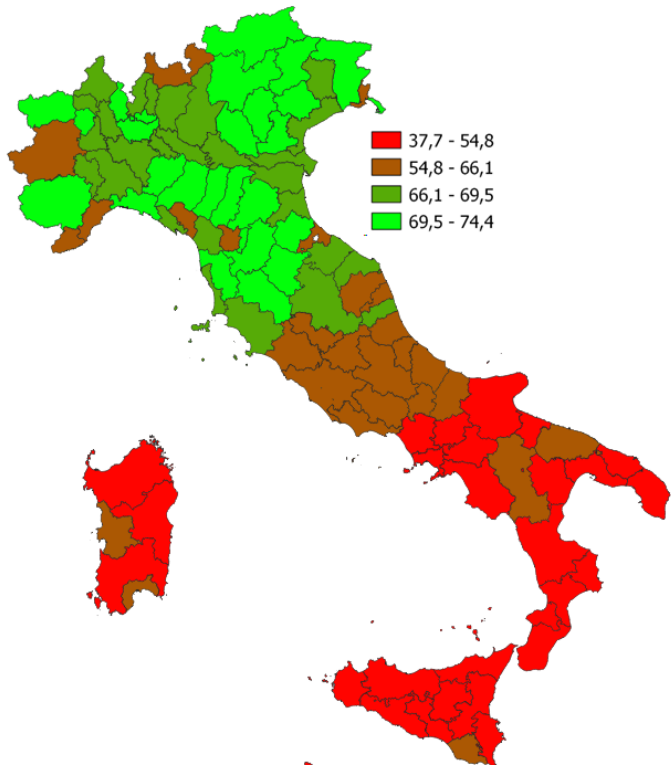

IL MERCATO DEL LAVORO DELLA PROVINCIA DI ALESSANDRIA

Tasso di occupazione 15-64 anni. Anno 2023

INDICATORI E POSIZIONAMENTO NELLA GRADUATORIA PROVINCIALE. ANNO 2023

I piazzamenti nella graduatoria provinciale del tasso di occupazione 15-64 anni

IL TASSO DI OCCUPAZIONE 15-64 ANNI - L'ANDAMENTO NEL TEMPO