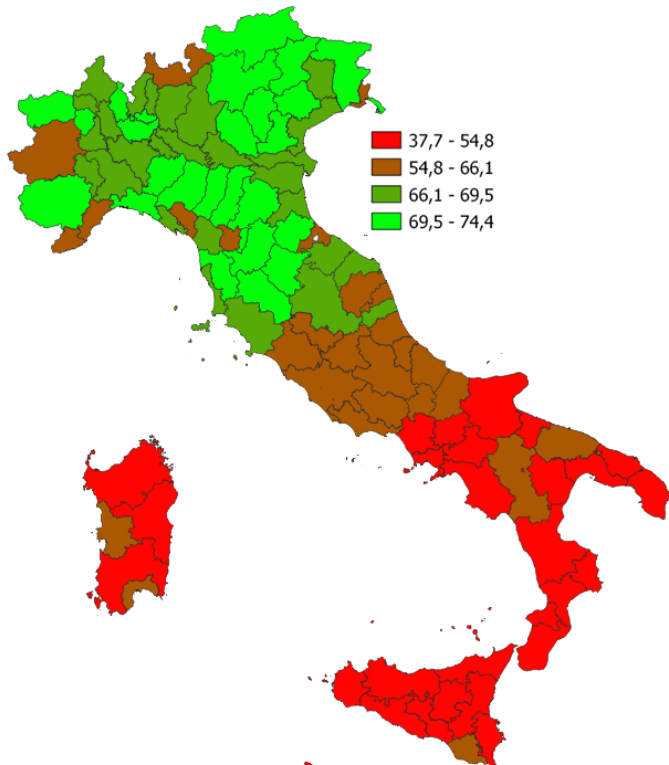

IL MERCATO DEL LAVORO DELLA PROVINCIA DI ASTI

Tasso di occupazione 15-64 anni. Anno 2023

INDICATORI E POSIZIONAMENTO NELLA GRADUATORIA PROVINCIALE. ANNO 2023

I piazzamenti nella graduatoria provinciale del tasso di occupazione 15-64 anni

IL TASSO DI OCCUPAZIONE 15-64 ANNI - L'ANDAMENTO NEL TEMPO