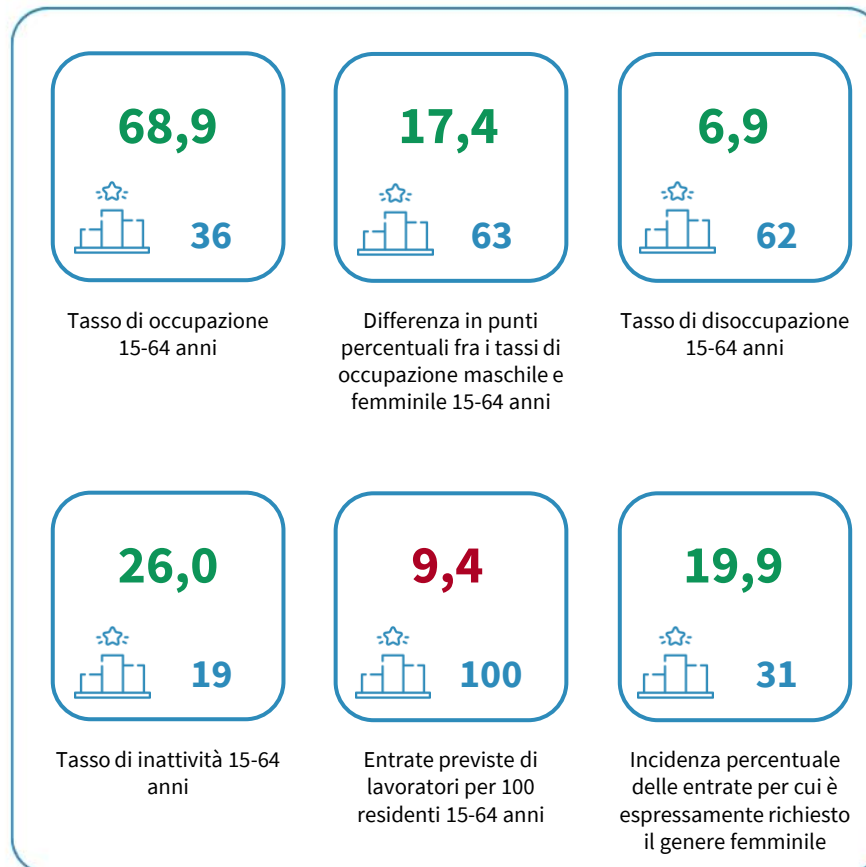

IL MERCATO DEL LAVORO DELLA PROVINCIA DI ASTI

Tasso di occupazione 15-64 anni. Anno 2023

INDICATORI E POSIZIONAMENTO NELLA GRADUATORIA PROVINCIALE. ANNO 2023

I piazzamenti nella graduatoria provinciale del tasso di occupazione 15-64 anni

IL TASSO DI OCCUPAZIONE 15-64 ANNI - L'ANDAMENTO NEL TEMPO